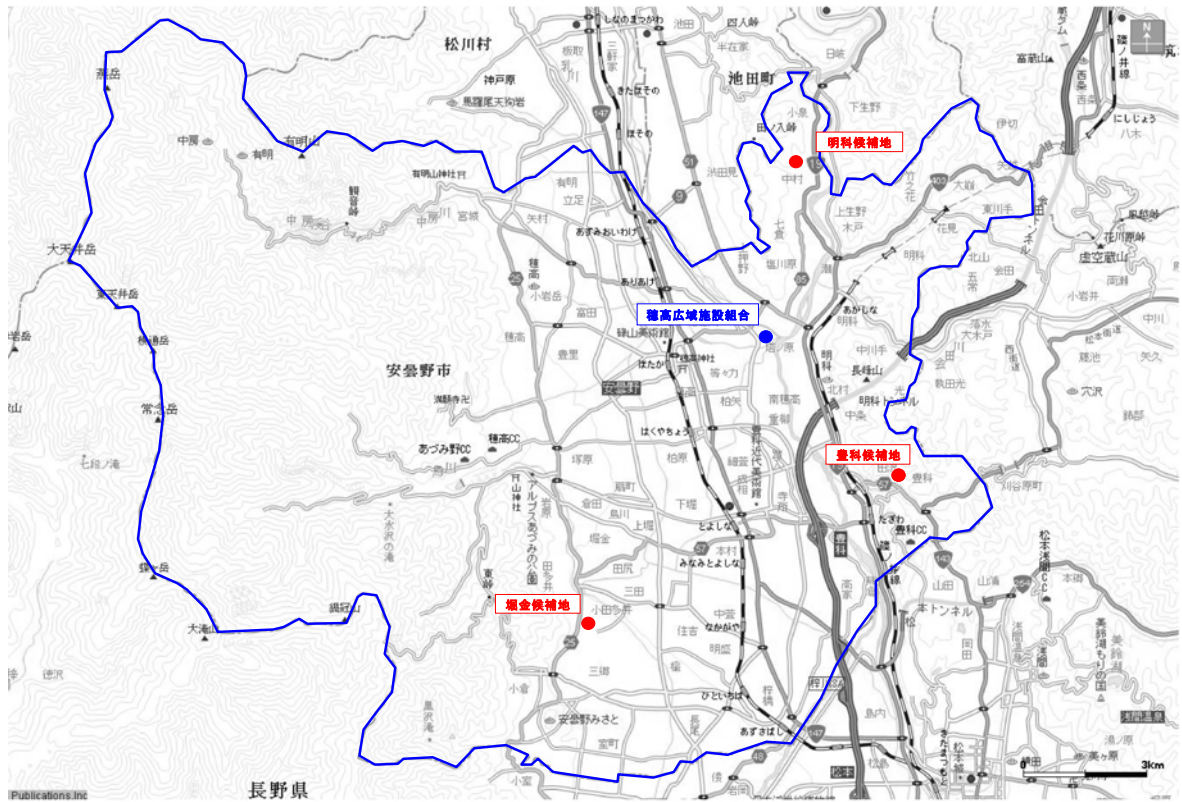

穂高広域施設組合 最終処分場候補地選定フロー

最終処分場候補地選定フロー図

# 一般廃棄物最終処分場 第1次候補地 位置図

## 明科候補地

所在地；安曇野市明科南陸郷付近（土取場）

**豊科候補地**

所在地；安曇野市豊科田沢付近（採石場）

**堀金候補地**

所在地；安曇野市堀金三田付近（三田工業団地西側）