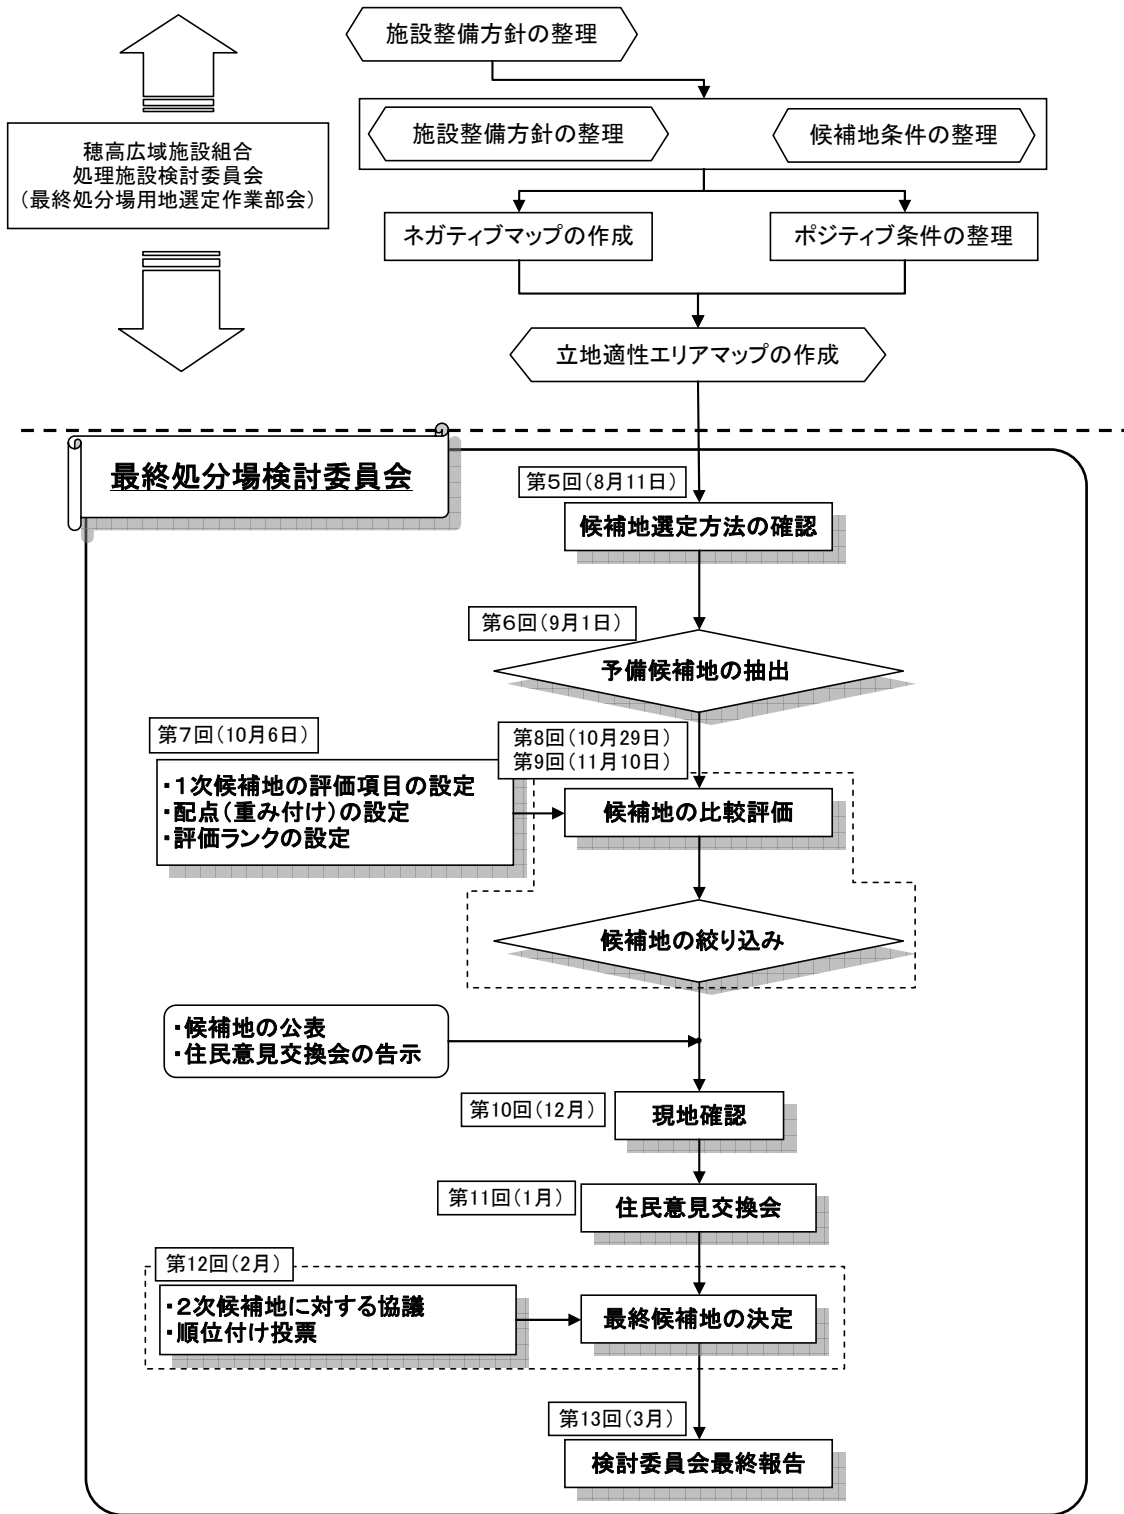

穂高広域施設組合 最終処分場候補地選定フロー

最終処分場候補地選定フロー図

# 一般廃棄物最終処分場 第1次候補地 位置図